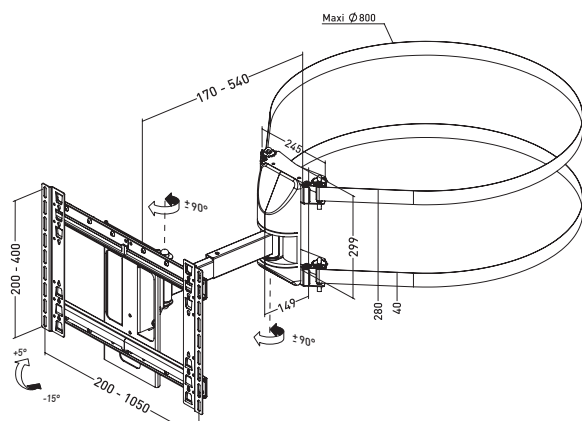

### CERCLAGE POTEAUX VESA 400

Ref. 715308

30 KG

VESA 75>400

60° [22"]

+0°/-15°

### CERCLAGE POTEAUX POUR 1 ÉCRAN

Ref. 715304

- Montage possible sans bras de déport

70 KG

VESA 200>1050x500

60° [22"]

+0°/-15°