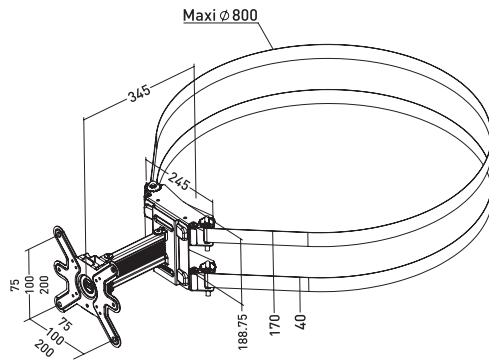

### CARACTÉRISTIQUES TECHNIQUES

- Orientable et inclinable
- Feuillard en acier galvanisé
- Fixation **sans perçage**

Autre type de fixation CLIFF possible (nous consulter)

Installation d'un cerclage poteau  
Intégrateur : DELTA TECHNOLOGIES

### CERCLAGE POTEAUX VESA 200

Ref. 715307

30 KG

VESA 75>200

60° [22"]

+0°/-15°

### CERCLAGE POTEAUX VESA 400

Ref. 715308

30 KG

VESA 75>400

60° [22"]

+0°/-15°

### CERCLAGE POTEAUX POUR 1 ÉCRAN

Ref. 715304

- Montage possible sans bras de déport

70 KG

VESA 200>1050x500

60° [22"]

+0°/-15°