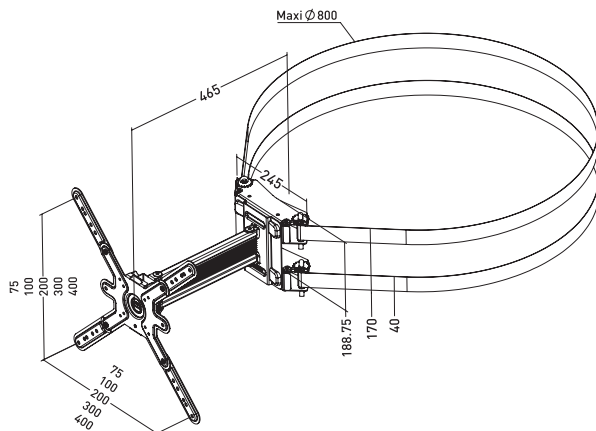

### CARACTÉRISTIQUES TECHNIQUES

- Orientable et inclinable
- Feuillard en acier galvanisé
- Fixation **sans perçage**

Autre type de fixation CLIFF possible (nous consulter)

Installation d'un cerclage poteau  
Intégrateur : DELTA TECHNOLOGIES

### CERCLAGE POTEAUX VESA 200

Ref. 715307

30 KG

VESA 75>200

60° [22"]

+0°/-15°

### CERCLAGE POTEAUX VESA 400

Ref. 715308

30 KG

VESA 75>400

60° [22"]

+0°/-15°

### CERCLAGE POTEAUX POUR 1 ÉCRAN

Ref. 715304

- Montage possible sans bras de déport

70 KG

VESA 200>1050x500

60° [22"]

+0°/-15°